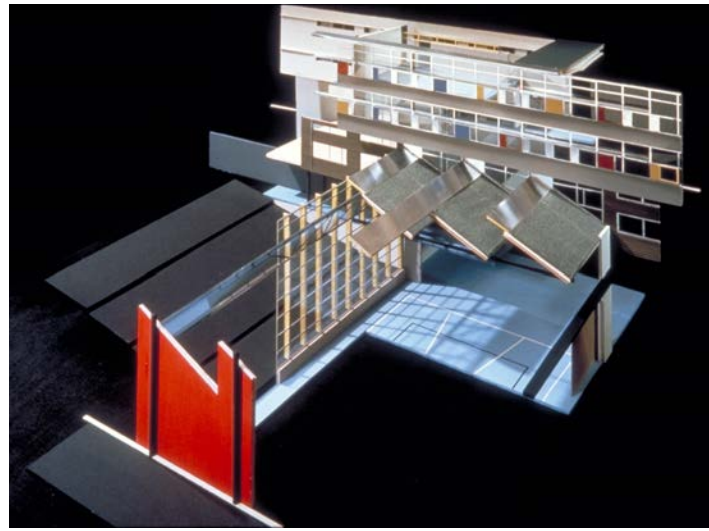

1987 - 1995 CORSIER-SUR-VEVEY (CH) EXTENSION DU COLLEGE ET SALLE DE GYMNASTIQUE

Concours public - 1er prix - en exploitation

Prestations : Mandat global d'architecte
Resp. projet Pascal Schmidt
Polychromie J.-F. Reymond

Maître de l'ouvrage public : Commune de Corsier / Vevey

Nature du projet : Extension et rénovation du collège existant

Début / fin des travaux : 1994 / 1995

Les coups d'œil sur le paysage grandiose du lac Léman.

Les vitrages de la toiture en sheds de la salle de gym révèlent les coteaux de vignes et les collines arborisées.

A l'intérieur, une température de lumière mise en scène par une polychromie chantante appropriée à l'univers des écoliers.