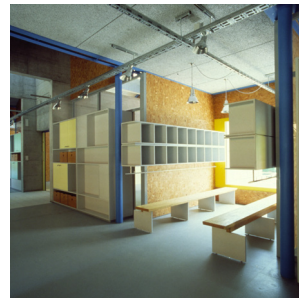

Le bâtiment rassemble une constellation d'espaces groupés autour d'une épine dorsale qui draine à la fois les circulations et les fluides.

L'ensemble vit du jeu des transparences, entre espaces ouverts et niches protégées. Les mouvements et activités de chacun sont apparents. Le regard explorateur et curieux est permanent, pour voir la machinerie de la buanderie depuis le palier de l'escalier, le repas des bébés depuis la salle à manger des "grands", la cuisine et l'homme aux fourneaux depuis l'entrée, pour découvrir ensemble à l'âge de deux à quatre ans comment utiliser vestiaire, lavabo, sanitaire.

Chaque classe d'âge possède son univers intérieur et ses prolongements extérieurs particuliers. La vision d'un groupe à l'autre renforce le désir de grandir, d'accéder au groupe des écoliers en prenant l'escalier - passerelle, et partager le secret du grenier en galerie dans les toits.

La construction se règle par un système de mesures proportionnées à l'échelle de l'enfant. Ni fermé, ni ouvert, ce regroupement d'univers différents provoque la découverte et la communication. Chaque pièce du puzzle des espaces est traitée comme un élément essentiel intégré à l'ensemble, y compris les fonctions de service, circulation, sanitaire.

LUSCHER ARCHITECTES SA

Bd de Grancy 37 1006 Lausanne / CH info@luscher.ch www.luscher-architectes.ch